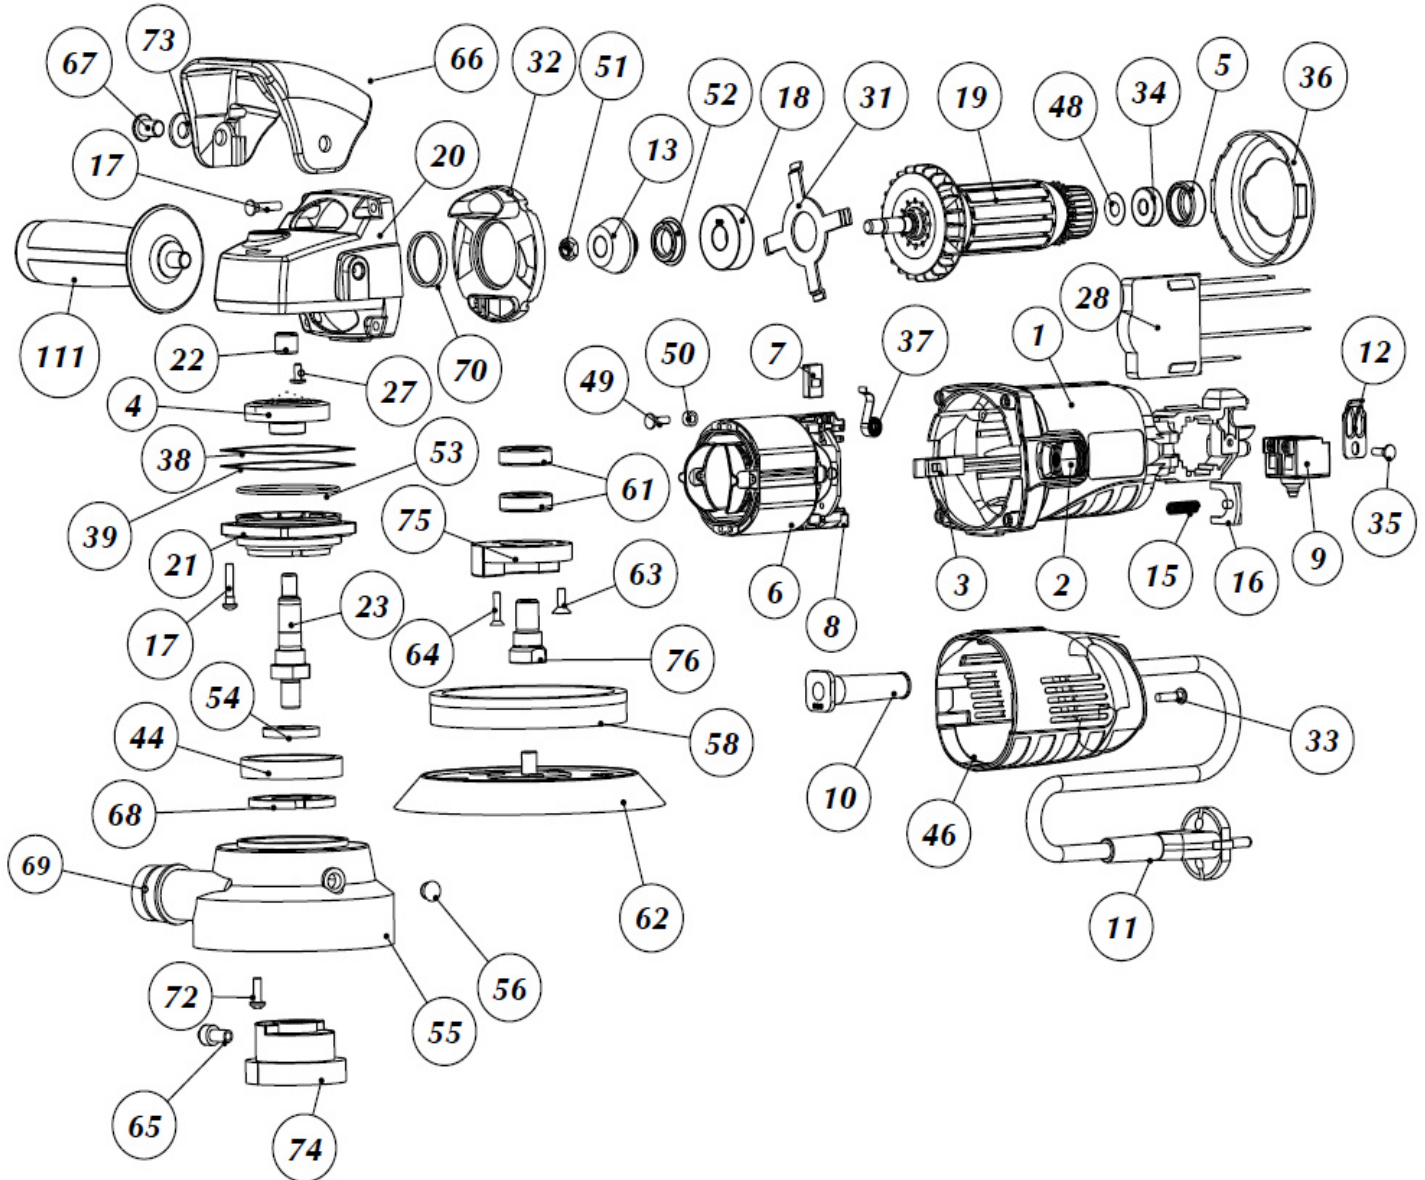

RGF150/600E
VERSIÓN: 0
1030

POS	CODIGO	DENOMINACION	DESCRIPTION	DENOMINATION
1	134531036	Cubierta motor Roja	Red motor cover	Couvercle moteur rouge
2	134344025	Mando Interruptor negro	Switch control button	Bouton interrupteur
3	134344203	Palanca interruptor	Switch lever	Levier interrupteur
4	134359281	Juego engranajes	Gear pair	Jeu d'engrenages
5	130131601	Anillo goma rodamiento 607	Ball bearing bushing 607	Baque caoutouc 607
6	131769023	Estator 230V	Field 230V	Stator 230V
7A	130179071	Escobilla 4,8x10mm	Carbon Brush 4,8x10mm	Balai 4,8x10mm
7B	130179072	Escobilla Auto 4,8x10mm	Brush Auto 4,8x10mm	Balai Auto 4,8x10mm
8	134349116	Portaescobillas 4,8mm	Brush holder 4,8mm	Porte-balais 4,8mm
9	763255021	Interruptor	Switch	Interrupteur
10	134314181	Manguito	Sleeve	Manchon
11	767554101	Cable red H05 2x1mm	Power cord H05 2x1mm	Cable prise courant H05 2x1mm
12	134134231	Brida fijar cable	Cable fastening clamp	Bride fixation câble
13	134359281	Juego engranajes	Gear pair	Jeu d'engrenages
15	757000450	Muelle palanca Interruptor	Spring	Ressort
16	134344391	Soporte mecanismo palanca int.	Switch lever support	Suport levier interrupteur
17	844820050	Tornillo torx TP4x20ZNG	Screw PZ 4x20 TP	Vis PZ 4x20 TP
18	712080935	Rodamiento 609 especial 8x24	Especial bearing 609-ZZ 8x24	Roulement 609 8x24
19	132909038	Inducido 230V	Armature 230V	Induit 230V
20	134351011	Cabezal	Gear box	Carter
21	132901082	Plato Rotoexcentrica	Random orbital plate	Plateau excentrique
22	713721080	Casquillo agujas HK-0810	Needle bushing HK-0810	Douille à aiguilles HK-0810
23	132903012	Eje Portaexcentrica	Shaft	Axe
27	849131216	Tornillo CP3,5x10	Screw CP3,5x10	Vis CP3,5x10
28	763574019	Regulador 230V	Speed control 230V	Regulateur 230V
31	134341341	Tapa rodamiento cabezal	Ball bearing cover	Couvercle roulement
32	134342621	Deflector aire	Baffle	Deflecteur d'air
33	844820048	Tornillo torx TP4x16ZNG	Screw torx TP4x16ZNG	Vistorx TP4x16ZNG
34	712060726	Rodamiento 607-ZZ	Ball bearting 607-ZZ	Roulement 607-ZZ
35	844820027	Tornillo torx TP3,5x14ZNG	Screw PZ 3,5x14 TP	Vis PZ 3,5x14 TP
36	134342611	Guia aire	Air guide	Guide d'air
37	134312251	Muelle Escobilla	Brush Spring	Ressort Balai
38	134311591	Arandela compensación 0,1mm	Compensation washer 0,1mm	Rondelle comp. 0,1mm
39	134311592	Arandela compensación 0,2mm	Compensation washer 0,2mm	Rondelle comp. 0,2mm
44	132905052	Anillo Adaptador	Adapter ring	Aneau adaptateur
46	134531062	Casquete Negro	Black cover	Couvercle noire
48	870800716	Arandela 7x16x0,2	Washer 7x16x0,2	Rondelle 7x16x0,2
49	844820013	Tornillo TP 3x16 ZN	Screw TP 3x16 ZN	Vis TP 3x16 ZN
50	134341721	Casquillo tornillo estator	Bushing	Douille
51	134316521	Tuerca fijar piñón	Nut	Ecrou
52	134349201	Anillo obturador piñón	Obturation ring	Aneau obturateur
53	742105215	Anillo junta OR 52x15	O-ring OR 52x15	Joint OR 52x15
54	742031629	Anillo obturador 16x29x4 UEN	Obturation ring 16x29x4	Bague obturation 16x29x4
55	132901741	Protector Cabezal	Gear box protection	Protection carter
56	132904701	Tapón	Cap	Bouchon
58	132901791	Cepillo Obturador	Obturation brush	Brosse obturateur
61	712000148	Rodamiento 6001-2RS	Ball bearing 6001-2RS	Roulement 6001-2RS
62	132908013	Plato 3M Color Negro	Black Plate	Plateau noir
63	847615252	Tornillo avell. torx M4x12	Screw torx M4x12	Vis torx M4x12
64	847701258	Tornillo Avell. M4x20 DIN-7991	Screw M4x20 DIN-7991	Vis M4x20 DIN-7991
65	853213327	Varilla M6x15 DIN-915	Rod M6x15 DIN-915	Tige M6x15 DIN-915
66	132901471	Proteccion Engomada Cabezal	Rubber protection	Protection carter
67	842513366	Tornillo M8x12 ISO-7380	Screw M8x12 ISO-7380	Vis M8x12 ISO-7380
68	132905781	Suplemento Disco	Disc supplement	Supplement disque
69	742102420	Anillo junta OR 24x2	O-ring OR 24x2	Joint OR 24x2
70	134321561	Anillo goma 5x13x2	Washer 5x13x2	Rondelle 5x13x2
72	849131268	Tornillo CH88H 4,2x19	Screw CH88H 4,2x19	Vis CH88H 4,2x19
73	870800817	Arandela D.8xD. 17X2mm	WasherD.8xD. 17X2mm	Rondelle D.8xD. 17X2mm
74	132901582	Cuerpo Rodamiento	Bearing body	Corps roulement
75	132901801	Tapa Cuerpo	Body cover	Couvercle corps
76	132903261	Eje Arrastre	Shaft	Axe
111	910560000	Puño Auxiliar M8	Aux. handle M8	Poignee auxiliaire M8
		ACCESORIOS	ACCESSORIES	ACCESSOIRES
	104605221	Llave 17mm.	Wrench 17mm.	Clé 17mm.
	491800205	Llave allen 6mm	Allen key 6mm	Cle allen 6mm
	919280006	Bolsa recogevirutas	Collecting bag	Bourse biroutes